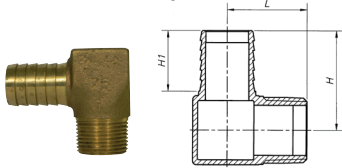

## No-Lead Bronze Insert Fittings

#### Dimensions

Size	D	H
1"	1.67	2.50
1 1/4"	2.03	2.50

#### Dimensions

Size	L	H	H1
3/4" x 3/4"	1.41	1.84	1.21
3/4" x 1"	1.48	1.96	1.21
1" x 1"	1.59	1.98	1.21
1 1/4" x 1 1/4"	1.79	2.43	1.41

#### Dimensions

Size	H	H1
1" x 1"	3.92	1.41
1 1/4" x 1"	3.86	1.41
1 1/4" x 1 1/4"	3.90	1.41